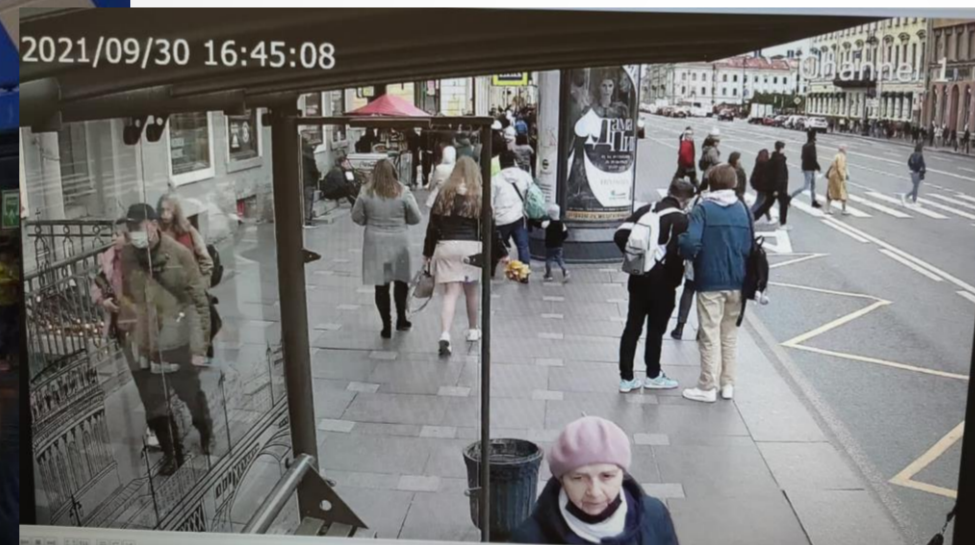

Системы видеонаблюдения для городской среды

Оснащение остановочных павильонов и афишных тумб