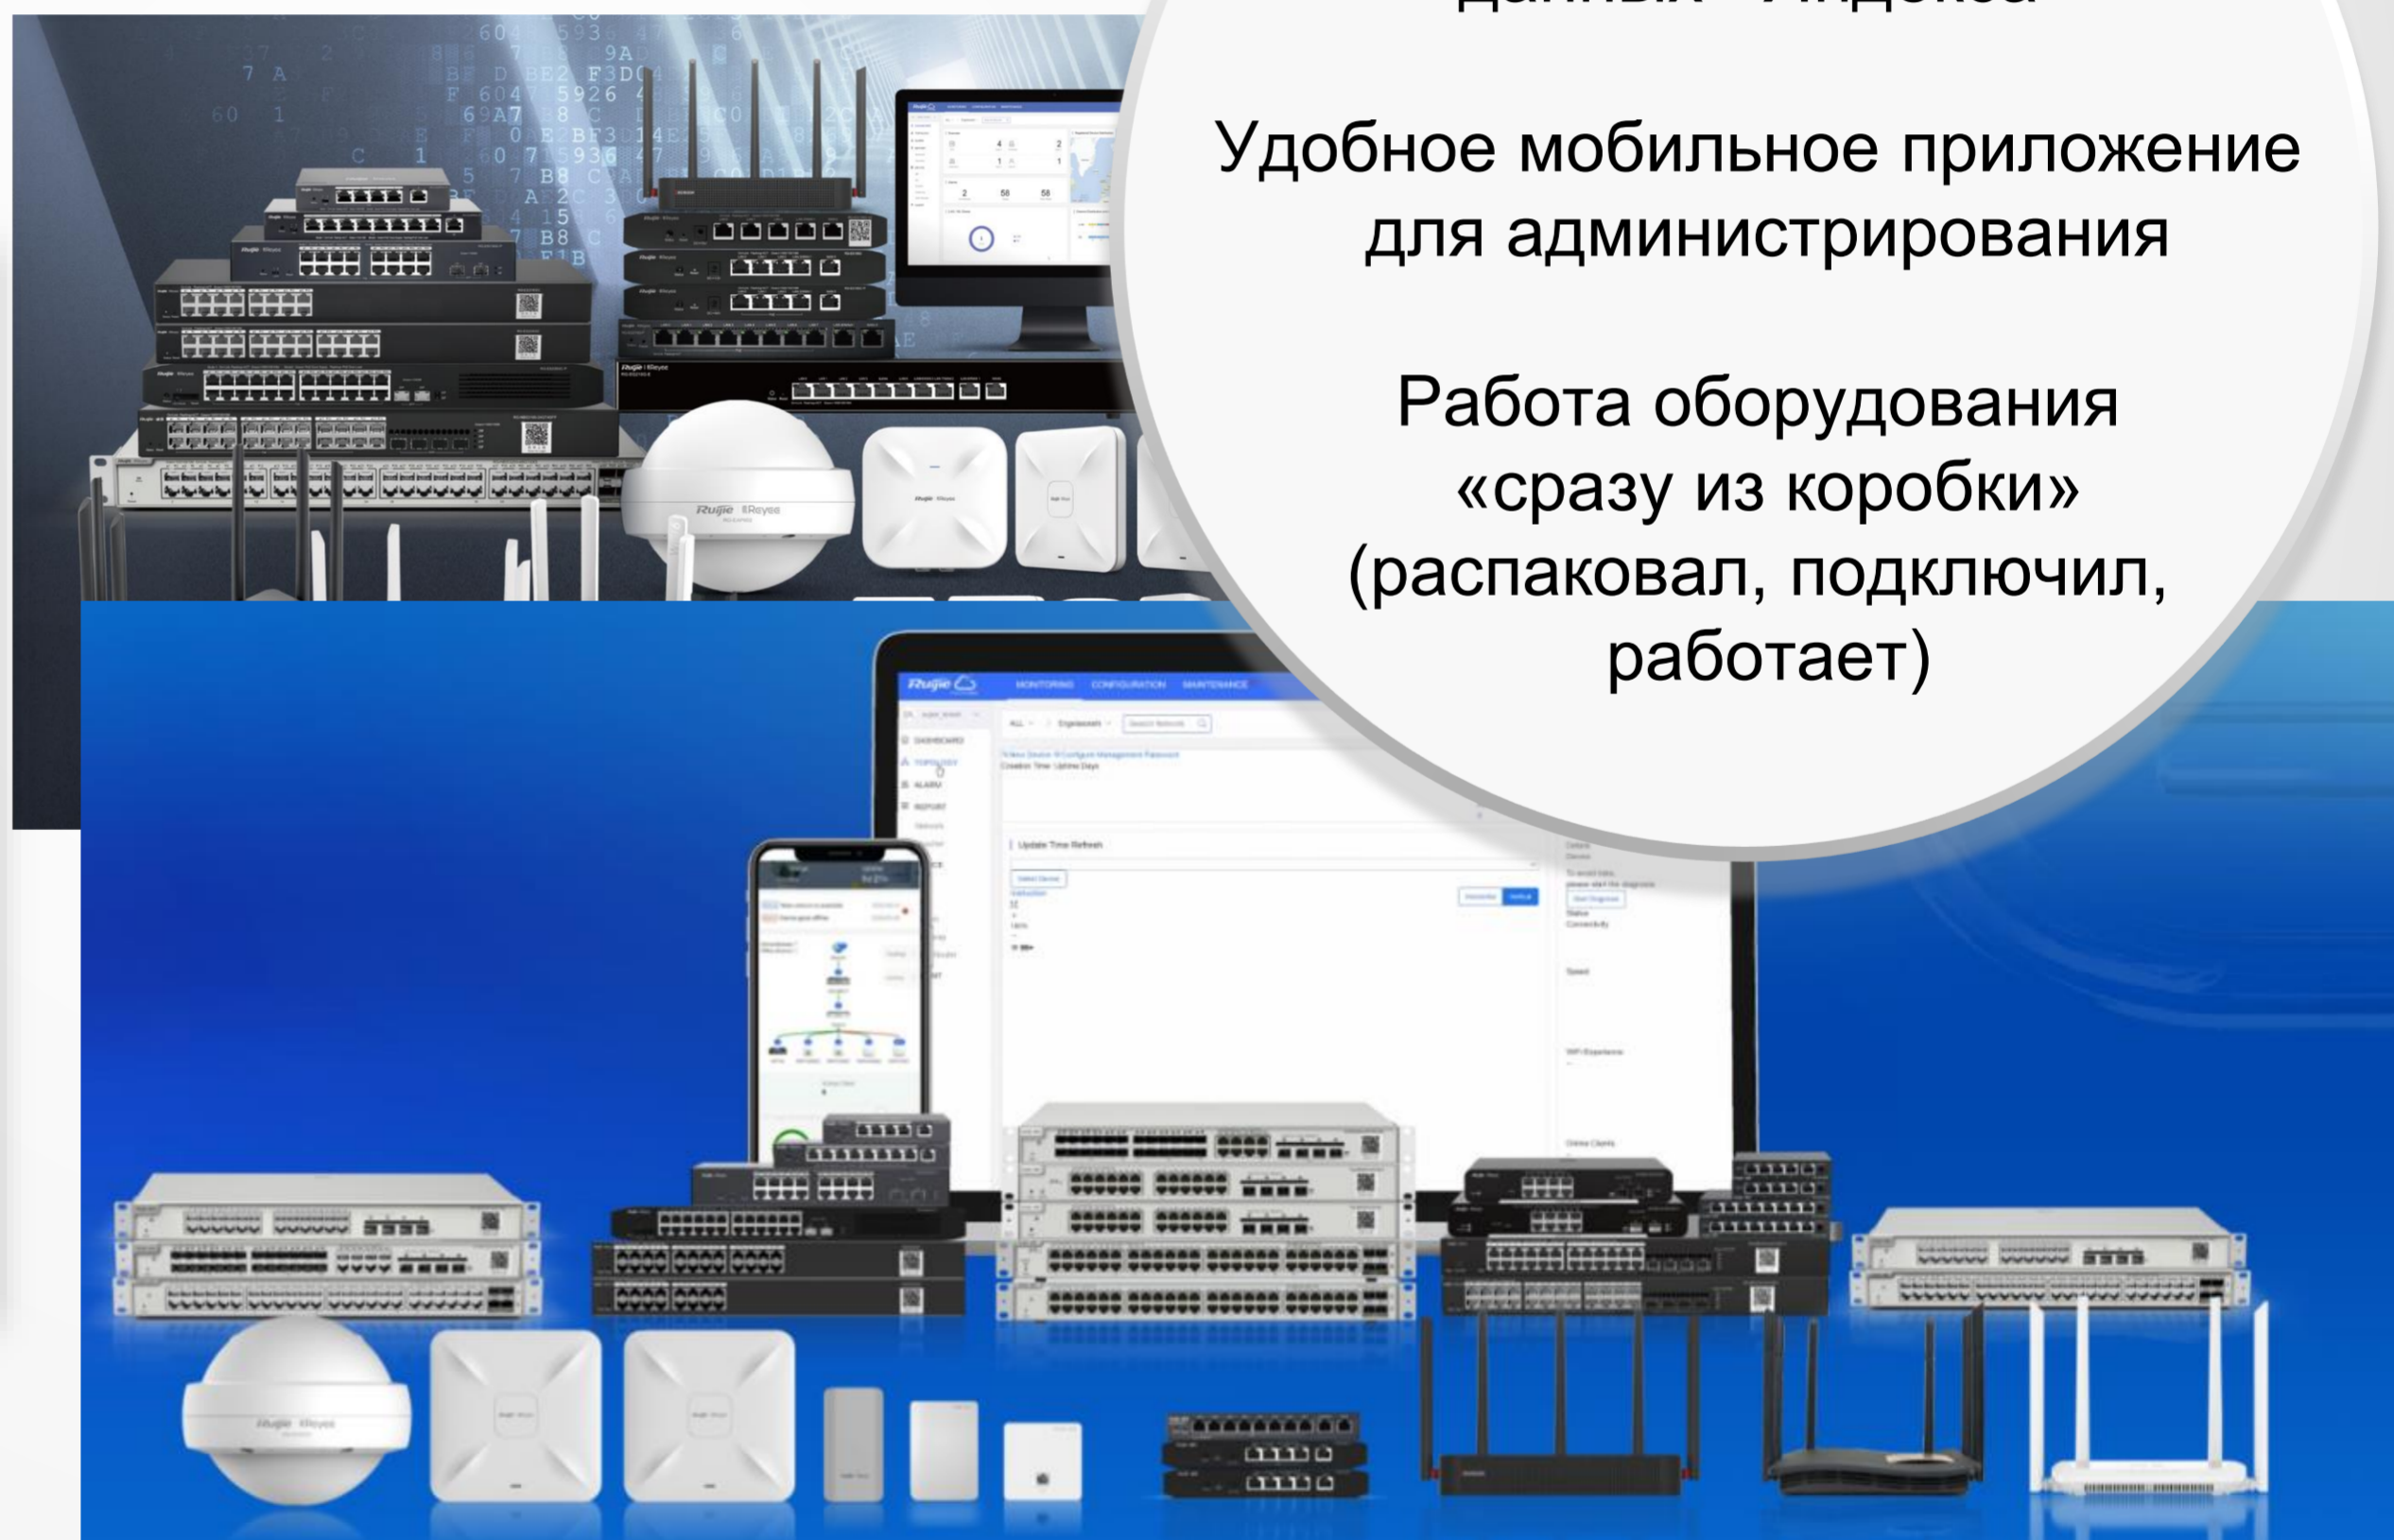

**1-е место**

(Источник: Отчет IDC по рынку ИТ-инфраструктуры в Китае  
за 2-е полугодие 2019 года, июнь 2020 года)

**Reyee** – отдельный бренд компании Ruijie Networks, включающий недорогие и простые в управлении линейки проводного и беспроводного сетевого оборудования для малого и среднего бизнеса

Облачное управление  
на базе центров обработки  
данных «Яндекса»

Удобное мобильное приложение  
для администрирования

Работа оборудования  
«сразу из коробки»  
(распаковал, подключил,  
работает)

- Биометрические считыватели/терминалы
- Считыватели RFID, совместимые с HID & ZKTeco
- Одно / многодверные контроллеры
- Считыватели дальнего действия
- Турникеты и шлагбаумы
- Арочные и портативные металлодетекторы
- Электронные замки
- Профессиональное программное обеспечение