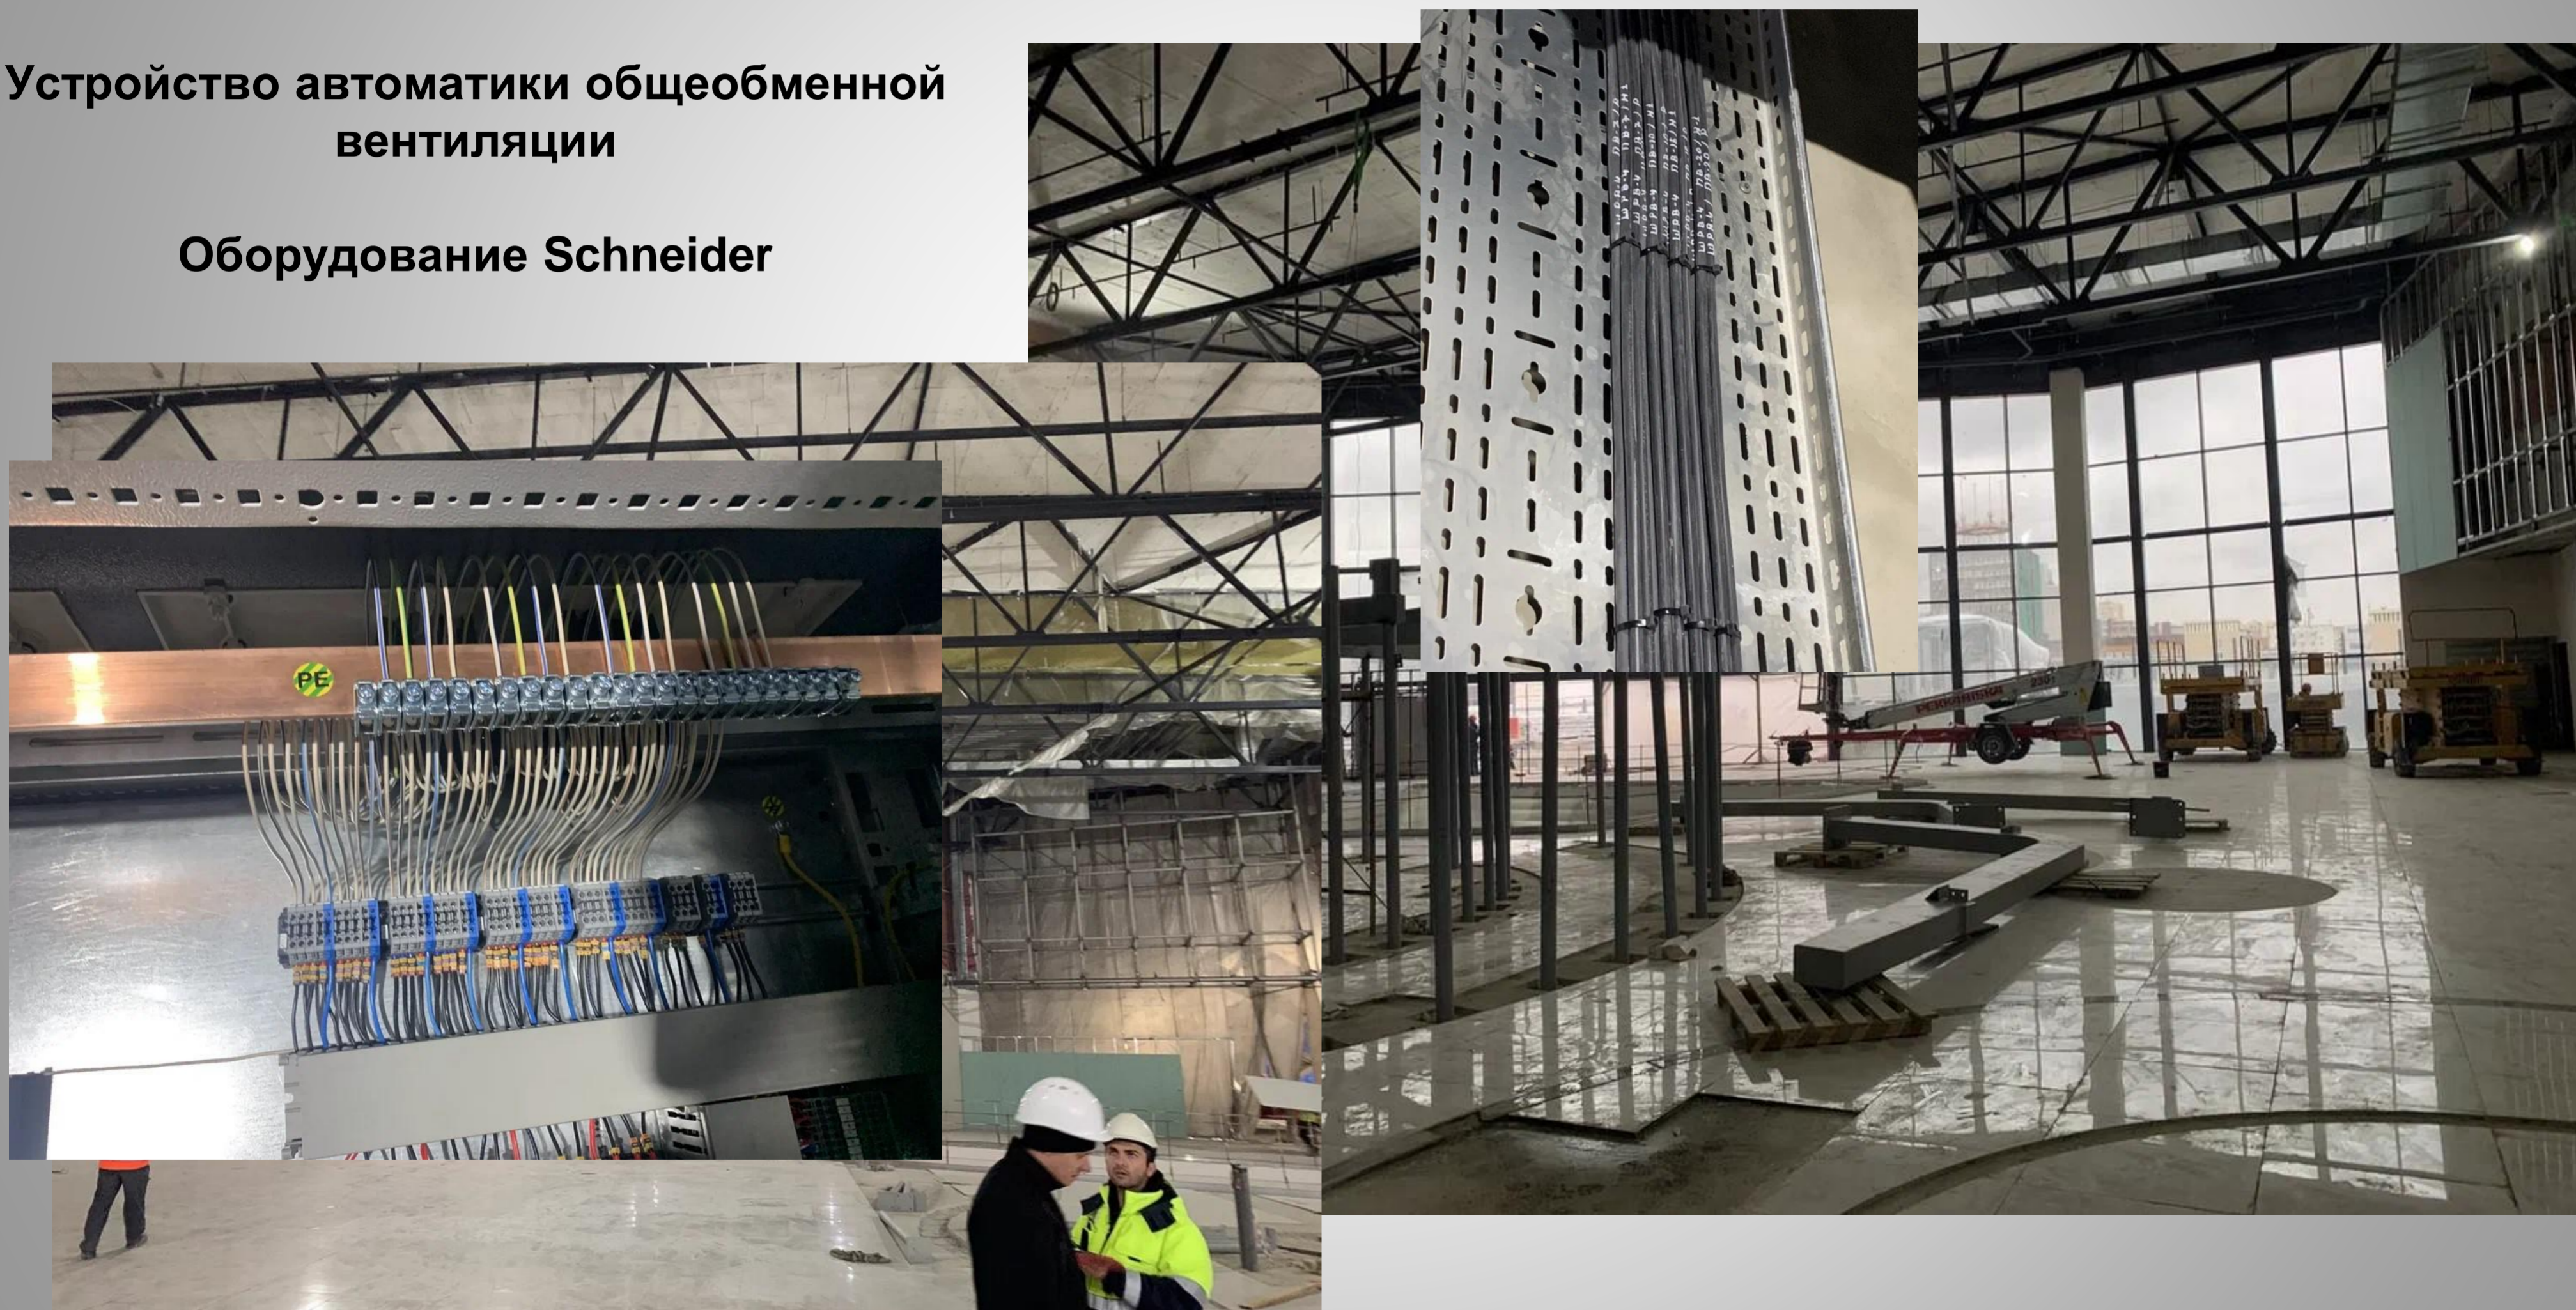

Торговый центр в Перми

Устройство автоматики общеобменной
вентиляции

Оборудование Schneider