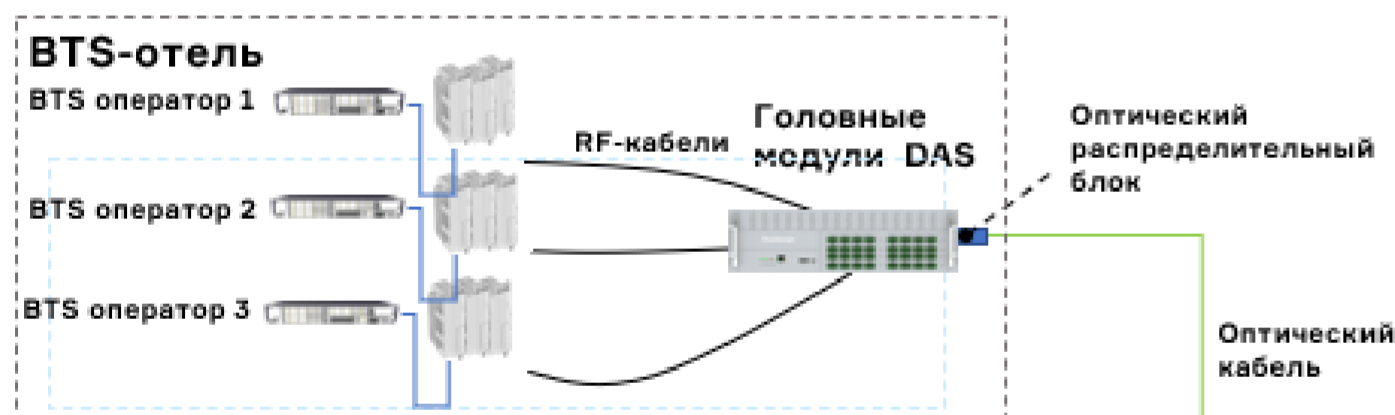

Оборудование операторов устанавливается в BTS-отеле (серверной) и подключается к головным модулям ADAS