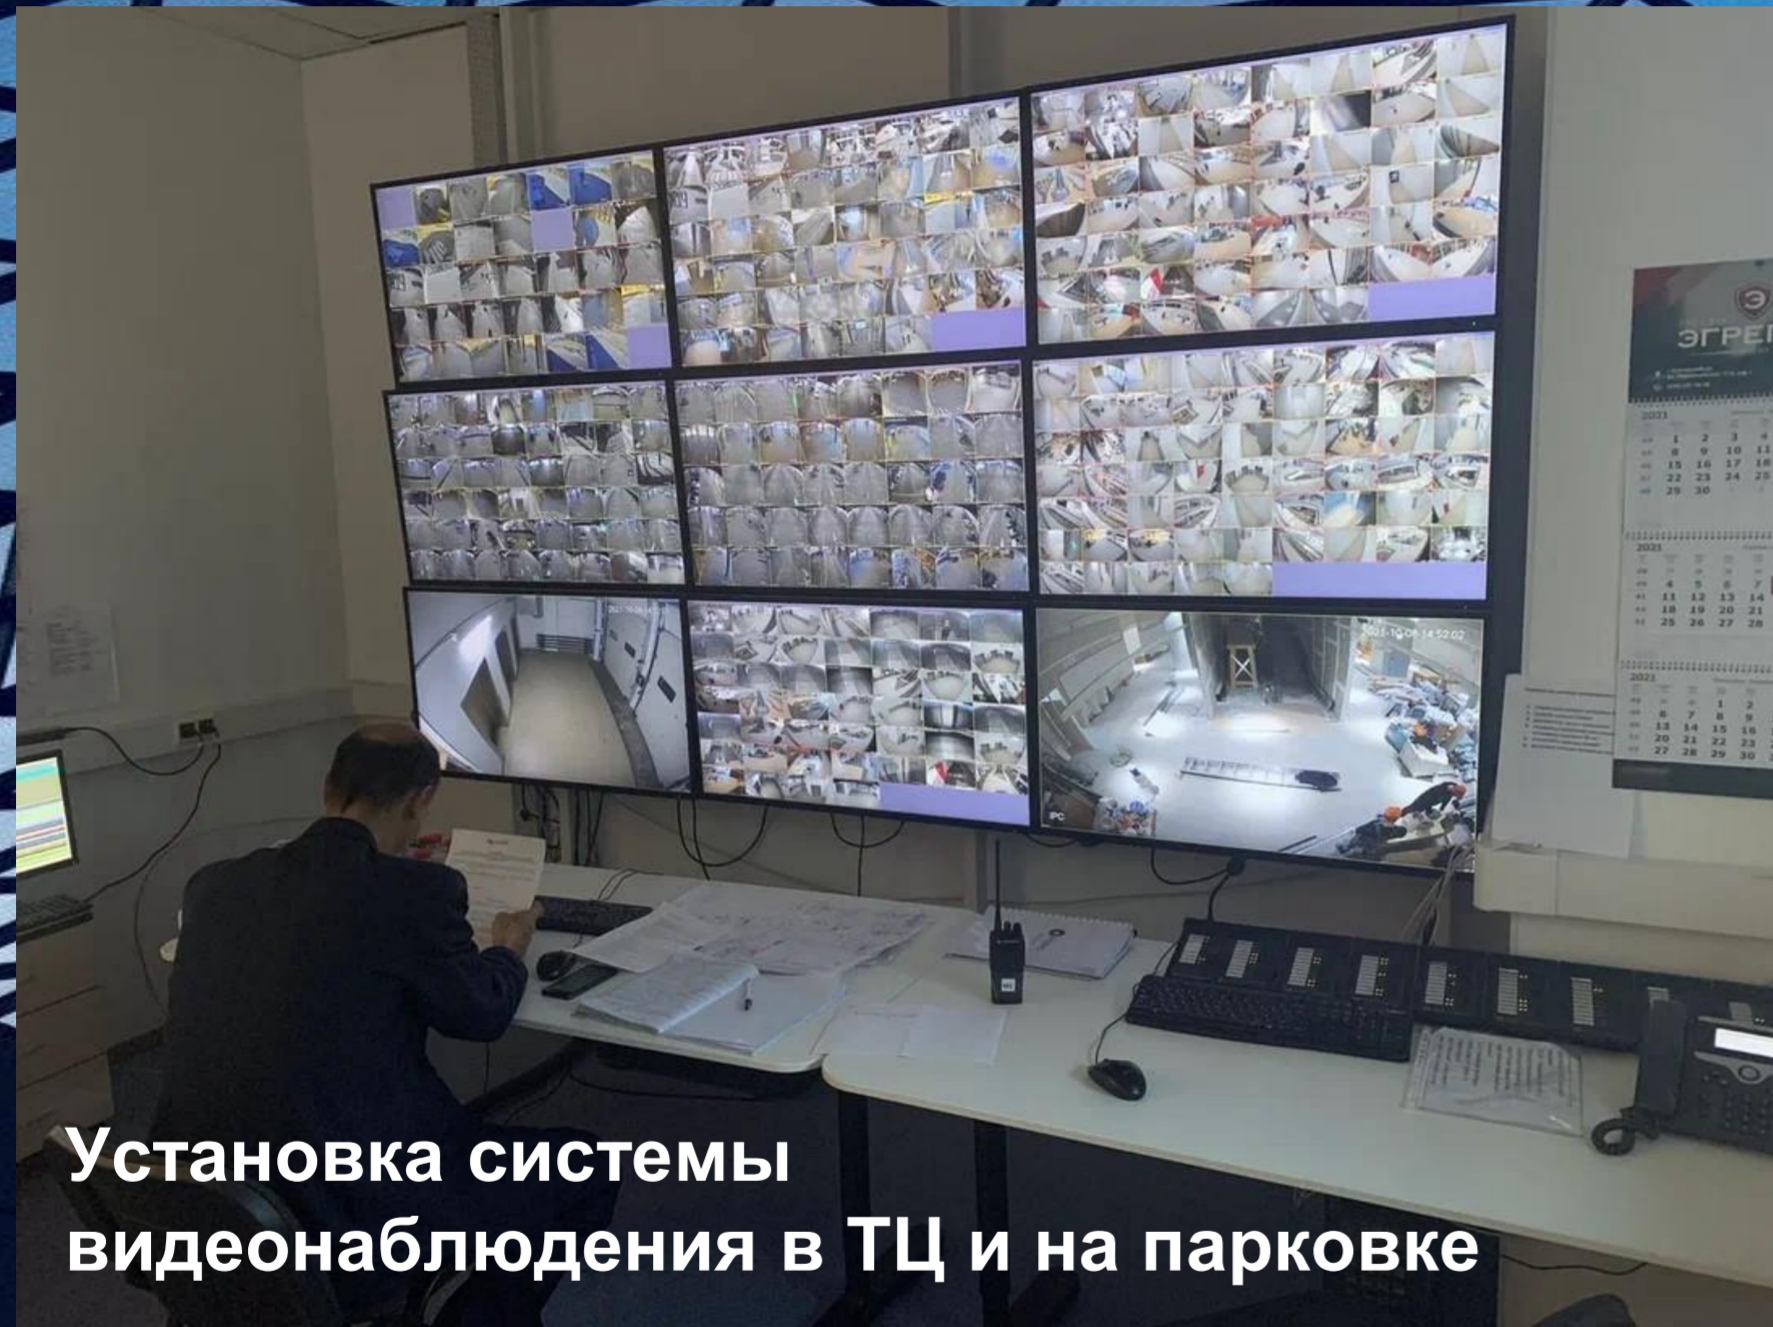

Торговый центр в Екатеринбурге

smart
будущее уже здесь

Установка системы
видеонаблюдения в ТЦ и на парковке

ПО «Интеллект»

250 камер Dahua