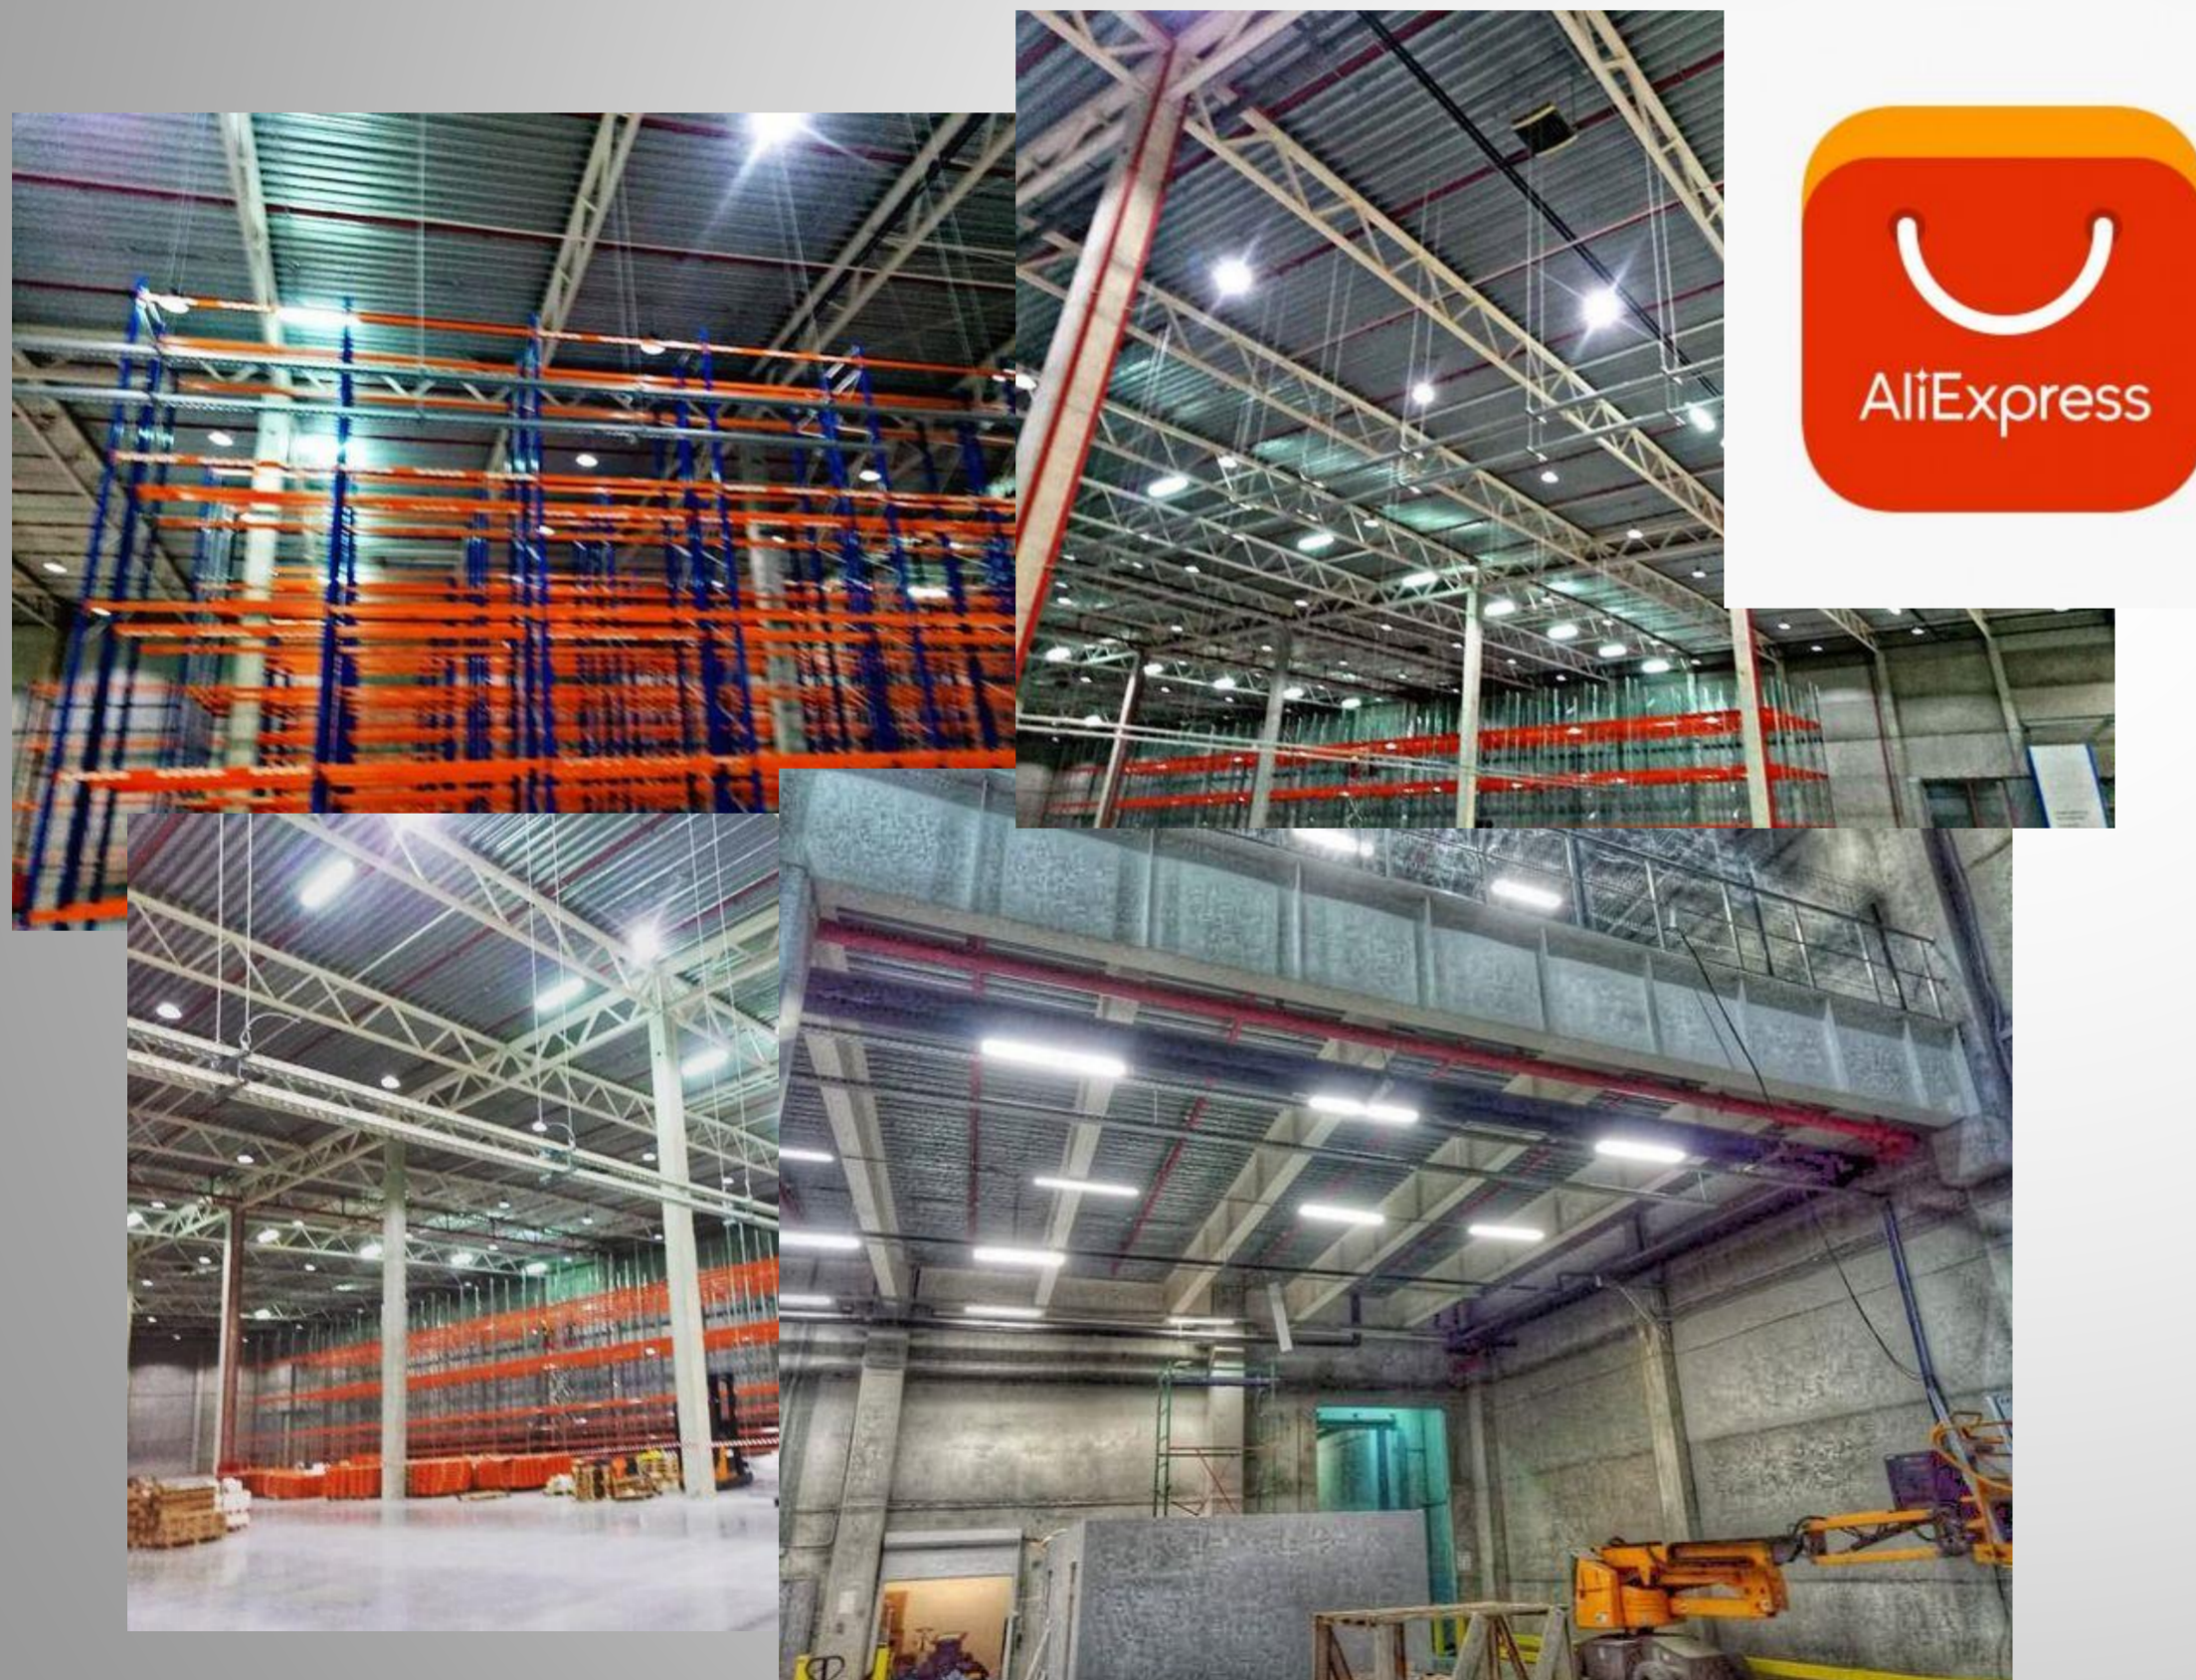

# Оснащение распределительных центров

Установка освещения и рабочих мест на площади более 25 тыс. кв. м, г. Чехов

Установка системы видеонаблюдения (более 50 км кабеля, порядка 2 тыс. камер) и пожарной сигнализации, г. Екатеринбург

# Складской центр Ozon, Екатеринбург

Установка  
около 2 000 камер Hi-Watch  
и коммутаторов Cisco  
на площади 40 тыс. кв.м